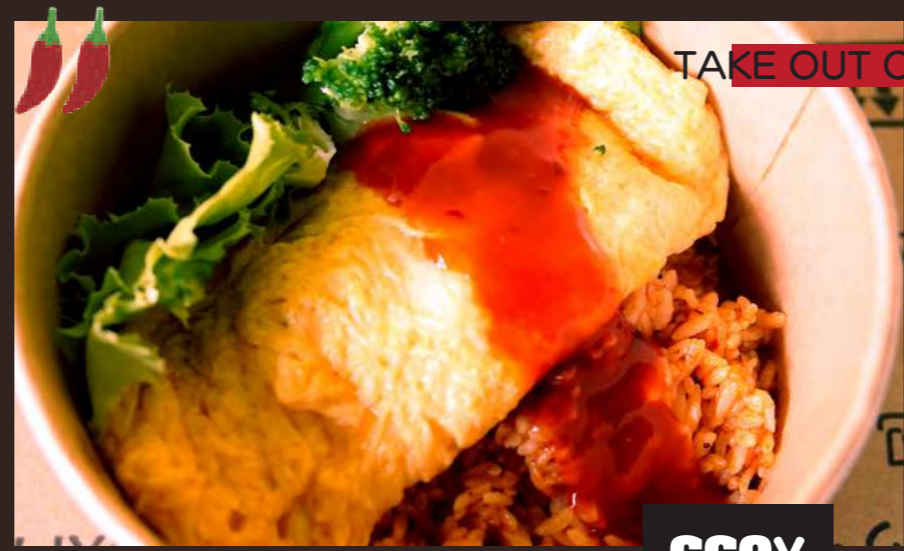

TAKE OUT OK!

660¥

くせになるオニライス

大盛り +100¥

Hot

自信のブレンド

- ・アメリカーノ . . . . . 300¥
- ・カフェラテ . . . . . 400¥
- ・ショコラテ . . . . . 430¥
- ・キャラメルラテ . . . . . 430¥
- ・ゆずホット . . . . . 350¥
- ・ホットジンジャー . . . . . 350¥
- ・ジンジャーチャイ . . . . . 400¥